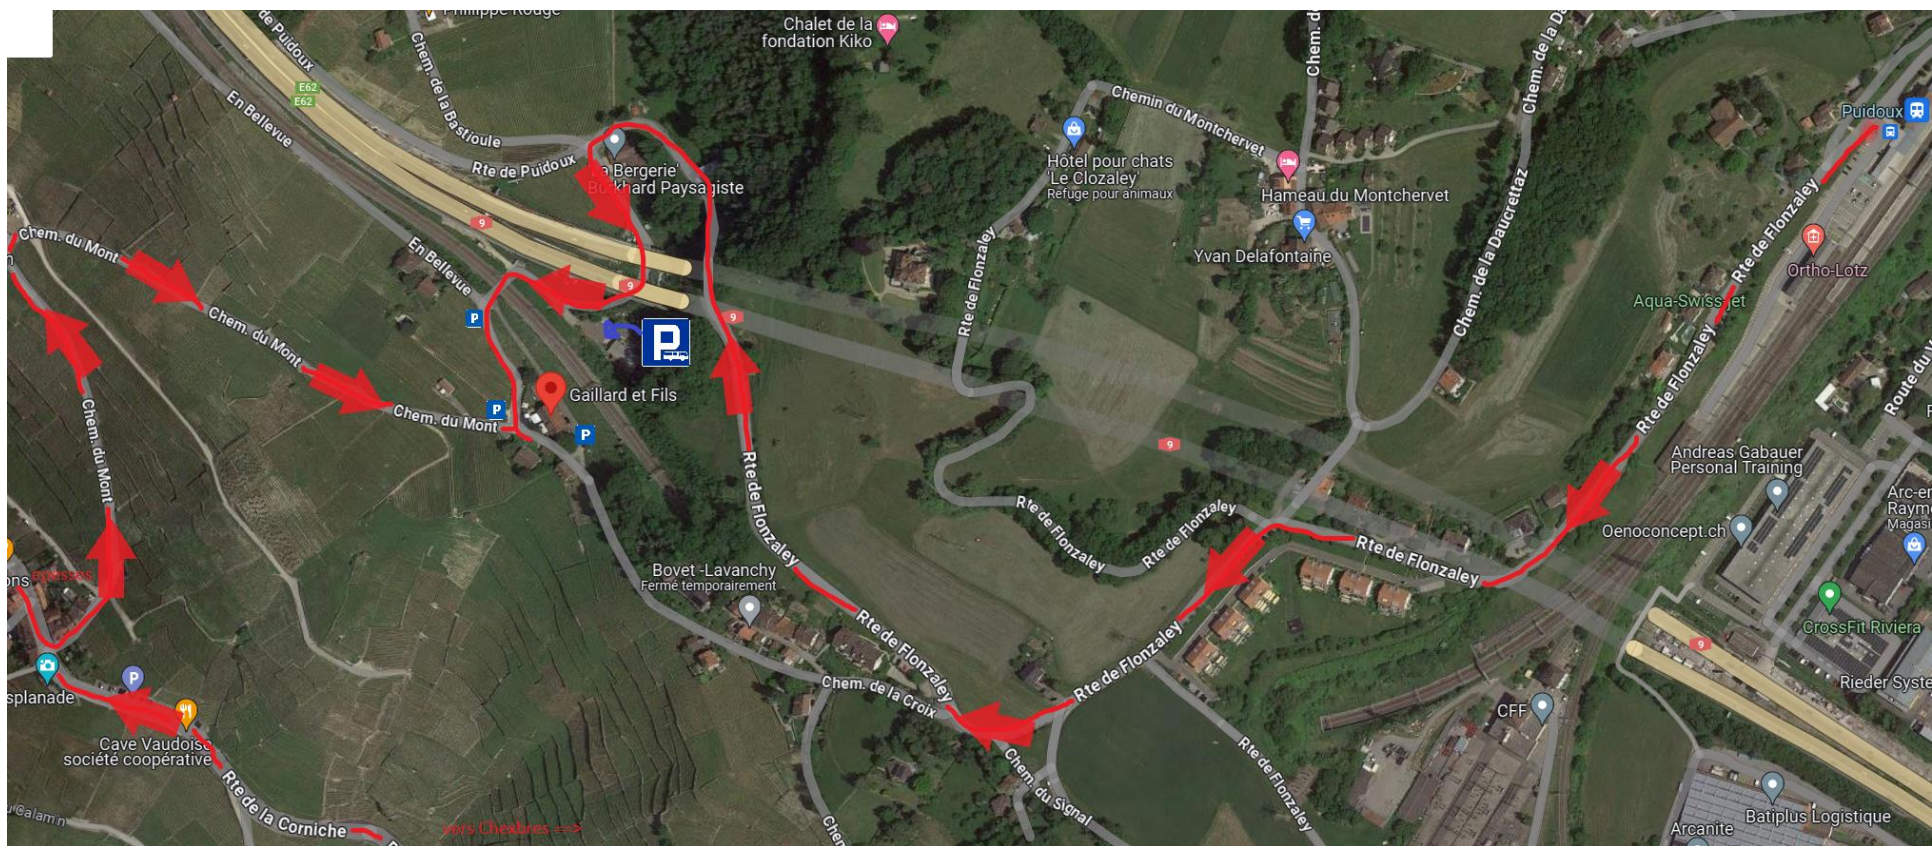

PLAN D'Accès ET PARKINGS AU DOMAINE GAILLARD ET FILS - EPESES

PARC VOITURE

PARC BUS ET GROUPES

Gare de Puidoux à 12 mins à pied
(En haut à droite du plan)